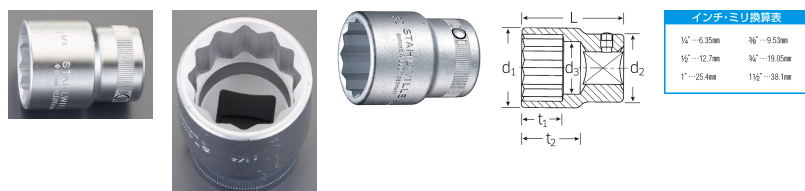

品番 : EA617WC-101

品名 : 3/4"DRx3/4" ソケット

販売価格	5,440円(税抜) / 5,984円(税込)		
カタログ価格	5,440円(税抜) / 5,984円(税込)		
在庫数	最新在庫: 2 (2026/06/12 20:42現在)		
商品入数	1	販売単位	個
カタログページ	0390ページ		

インチ・ミリ換算表	
1/4" = 6.35mm	3/8" = 9.53mm
1/2" = 12.7mm	1/2" = 12.7mm
3/4" = 19.05mm	1" = 25.4mm
1 1/4" = 31.75mm	1 1/2" = 38.1mm

仕様

メーカー	STAHLWILLE(スタビレー)	型番	55A-3/4
差込角	3/4"	対辺(インチ)	3/4
外径(mm)	28.5	全長(L;mm)	50
重量	176g	ソケット部外径(d1; mm)	28.5
差込部外径(d2;mm)	34.7	ソケット奥内径(d3; mm)	18.6
ボルト接触部内面奥行き(t1;mm)	16	最大奥行き(t2;mm)	26
12角タイプ			
AS-drive(面接触)タイプのソケット			
手締め時に便利なローレット加工			