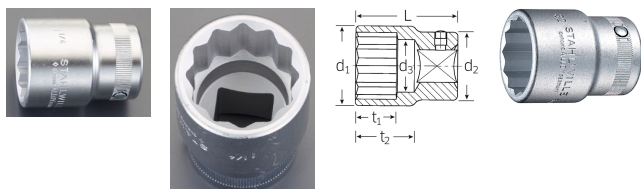

品番 : EA617WC-109

品名 : 3/4"DRx1.5/16" ソケット

販売価格	6,760円(税抜) / 7,436円(税込)		
カタログ価格	6,760円(税抜) / 7,436円(税込)		
在庫数	最新在庫: 2 (2026/04/13 02:16現在)		
商品入数	1	販売単位	個
カタログページ	0390ページ		

仕様

メーカー	STAHLWILLE(スタビレー)	型番	55A-1.5/16
対辺(インチ)	1.5/16	差込角(°SQ)	3/4
手締め時に便利なローレット加工			
全長(L;mm)	59	ソケット部外径(d1; mm)	46.5
差込部外径(d2;mm)	40	サイズ(°)	1.5/16
ソケット奥内径(d3; mm)	32.1	ボルト接触部内面奥行き(t1;mm)	24
最大奥行き(t2;mm)	33.1	重量	368g
12角タイプ			
AS-drive(面接触)タイプのソケット			