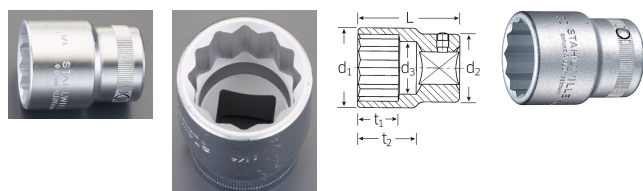

品番 : EA617WC-109

品名 : 3/4"DRx1.5/16" ソケット

販売価格	6,760円(税抜) / 7,436円(税込)		
カタログ価格	6,760円(税抜) / 7,436円(税込)		
在庫数	最新在庫: 2 (2026/06/12 20:44現在)		
商品入数	1	販売単位	個
カタログページ	0390ページ		

仕様

メーカー	STAHLWILLE(スタビレー)	型番	55A-1.5/16
対辺(インチ)	1.5/16	差込角(°SQ)	3/4
手締め時に便利なローレット加工			
全長(L;mm)	59	ソケット部外径(d1; mm)	46.5
差込部外径(d2;mm)	40	サイズ(°)	1.5/16
ソケット奥内径(d3; mm)	32.1	ボルト接触部内面奥行き(t1;mm)	24
最大奥行き(t2;mm)	33.1	重量	368g
12角タイプ			
AS-drive(面接触)タイプのソケット			