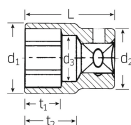

品番 : EA617WC-19

品名 : 3/4"DRx19mm ソケット

販売価格	4,510円(税抜) / 4,961円(税込)		
カタログ価格	4,510円(税抜) / 4,961円(税込)		
在庫数	最新在庫: 2 (2026/04/22 11:29現在)		
商品入数	1	販売単位	個
カタログページ	0390ページ		

インチ・ミリ換算表	
1/2" = 12.7mm	3/8" = 9.53mm
1/2" = 12.7mm	1/2" = 12.7mm
1" = 25.4mm	1 1/2" = 38.1mm

仕様

メーカー	STAHLWILLE(スタビレー)	型番	55-19
差込角	3/4"	対辺	19mm
外径	28.5mm	サイズ(mm)	19
全長(L;mm)	50	ソケット部外径(d1; mm)	28.5
差込部外径(d2;mm)	34.7	ソケット奥内径(d3; mm)	17
最大奥行き(t2;mm)	26	重量	183g
6角タイプ			
AS-drive(面接触)タイプのソケット			
手締め時に便利なローレット加工			