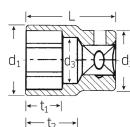

品番 : EA617WC-22

品名 : 3/4"DRx22mm ソケット

販売価格	4,510円(税抜) / 4,961円(税込)		
カタログ価格	4,510円(税抜) / 4,961円(税込)		
在庫数	最新在庫: 1 (2026/04/22 11:29現在)		
商品入数	1	販売単位	個
カタログページ	0390ページ		

仕様

メーカー	STAHLWILLE(スタビレー)	型番	55-22
差込角	3/4"	対辺(mm)	22
外径	32mm	全長(L;mm)	51
ソケット部外径(d1; mm)	32	差込部外径(d2;mm)	34.7
ソケット奥内径(d3; mm)	19	ボルト接触部内面奥行き(t1;mm)	17
最大奥行き(t2;mm)	25.2	重量	199g
6角タイプ			
AS-drive(面接触)タイプのソケット			
手締め時に便利なローレット加工			