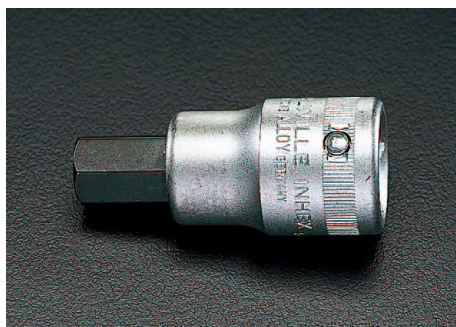

品番 : EA617WD-22

品名 : 3/4"DRx22mm [INHEX]ビットソケット

| | | | |
|---------|------------------------------|------|---|
| 販売価格 | 12,600円(税抜) / 13,860円(税込) | | |
| カタログ価格 | 12,600円(税抜) / 13,860円(税込) | | |
| 在庫数 | 最新在庫: 1 (2026/07/04 23:53現在) | | |
| 商品入数 | 1 | 販売単位 | 個 |
| カタログページ | 0390ページ | | |

仕様

| | | | |
|------------------------------|-------------------|-----------|-------|
| メーカー | STAHLWILLE(スタビレー) | 型番 | 59-22 |
| 差込角 | 3/4" | 対辺 | 22mm |
| 全長(L1;mm) | 80 | 軸長(L2;mm) | 25 |
| ソケット部外径(d;mm) | 40 | 重量 | 515g |
| 頑丈な圧入式の3/4"DRショートヘックスビットソケット | | | |