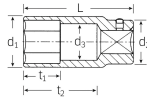

品番 : EA617WE-22

品名 : 3/4"DRx22mm ディープソケット

販売価格	10,100円(税抜) / 11,110円(税込)		
カタログ価格	10,100円(税抜) / 11,110円(税込)		
在庫数	最新在庫: 1 (2026/04/22 10:10現在)		
商品入数	1	販売単位	個
カタログページ	0390ページ		

1/2" = 6.35mm	3/8" = 9.53mm
1/2" = 12.7mm	3/4" = 19.05mm
1" = 25.4mm	1 1/2" = 38.1mm

仕様

メーカー	STAHLWILLE(スタビレー)	型番	56-22
差込角	3/4"	対辺(mm)	22
外径(mm)	32	全長(L1;mm)	90
ソケット部外径(d1;mm)	32	差込部外径(d2;mm)	34.7
ソケット奥内径(d3;mm)	19	ボルト接触部内面奥行き(t1;mm)	40
最大奥行き(t2;mm)	64.2	重量	374g

六角タイプ

AS-drive(面接触)タイプのディープソケット