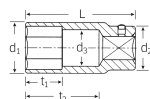

品番 : EA617WE-24

品名 : 3/4"DRx24mm ディープソケット

販売価格	9,490円(税抜) / 10,439円(税込)		
カタログ価格	9,490円(税抜) / 10,439円(税込)		
在庫数	最新在庫: 5 (2026/04/22 11:27現在)		
商品入数	1	販売単位	個
カタログページ	0390ページ		

仕様

メーカー	STAHLWILLE(スタビレー)	型番	56-24
対辺(mm)	24	外径(mm)	34
差込角	3/4"	全長(L;mm)	90
ソケット部外径(d1;mm)	34	差込部	34.7
ソケット奥内径(d3;mm)	21	ボルト接触部内面奥行き(t1;mm)	40
最大奥行き(t2;mm)	63.6	重量	341g

6角タイプ

AS-drive(面接触)タイプのディープソケット

手締め時に便利なローレット加工

株式会社エスコ

大阪府大阪市西区立売堀3丁目8番14号 06-6532-6226(代表)

© 2018 ESCO Co.,Ltd.