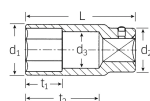

品番 : EA617WE-27

品名 : 3/4"DRx27mm ディープソケット

販売価格	10,500円(税抜) / 11,550円(税込)		
カタログ価格	10,500円(税抜) / 11,550円(税込)		
在庫数	最新在庫: 6 (2026/04/22 11:28現在)		
商品入数	1	販売単位	個
カタログページ	0390ページ		

仕様

メーカー	STAHLWILLE(スタビレー)	型番	56-27
対辺(mm)	27	差込角	3/4"
全長(L;mm)	90	ソケット部外径(d1; mm)	38.5
差込部外径(d2; mm)	38	ソケット奥内径(d3; mm)	24
ボルト接触部内面奥行き(t1; mm)	40	最大奥行き(t2; mm)	62.8
重量	443g		
6角タイプ			
AS-drive(面接触)タイプのディープソケット			
手締め時に便利なローレット加工			