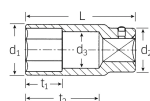

品番 : EA617WE-30

品名 : 3/4"DRx30mm ディープソケット

販売価格	11,800円(税抜) / 12,980円(税込)		
カタログ価格	11,800円(税抜) / 12,980円(税込)		
在庫数	最新在庫: 6 (2026/04/22 11:28現在)		
商品入数	1	販売単位	個
カタログページ	0390ページ		

仕様

メーカー	STAHLWILLE(スタビレー)	型番	56-30
対辺(mm)	30	外径(mm)	42
差込角	3/4"	全長(L;mm)	90
ソケット部外径(d1; mm)	38.5	差込部外径(d2;mm)	38
ソケット奥内径(d3; mm)	24	ボルト接触部内面奥行き(t1;mm)	40
最大奥行き(t2;mm)	62.8	重量	443g

6角タイプ

AS-drive(面接触)タイプのディープソケット

手締め時に便利なローレット加工

株式会社エスコ

大阪府大阪市西区立売堀3丁目8番14号 06-6532-6226(代表)

© 2018 ESCO Co.,Ltd.