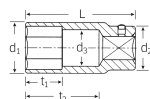

品番 : EA617WE-32

品名 : 3/4"DRx32mm ディープソケット

販売価格	12,400円(税抜) / 13,640円(税込)		
カタログ価格	12,400円(税抜) / 13,640円(税込)		
在庫数	最新在庫: 1 (2026/04/22 11:34現在)		
商品入数	1	販売単位	個
カタログページ	0390ページ		

仕様

メーカー	STAHLWILLE(スタビレー)	型番	56-32
対辺(mm)	32	外径(mm)	44.5
差込角	3/4"	全長(L;mm)	90
ソケット部外径(d1; mm)	44.5	差込部外径(d2;mm)	38
ソケット奥内径(d3; mm)	29	ボルト接触部内面奥行き(t1;mm)	40
最大奥行き(t2;mm)	65	重量	526g
6角タイプ			
AS-drive(面接触)タイプのディープソケット			
手締め時に便利なローレット加工			