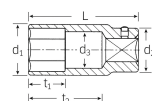

品番 : EA617WE-36

品名 : 3/4"DRx36mm ディープソケット

販売価格	14,400円(税抜) / 15,840円(税込)		
カタログ価格	14,400円(税抜) / 15,840円(税込)		
在庫数	最新在庫: 1 (2026/04/22 11:28現在)		
商品入数	1	販売単位	個
カタログページ	0390ページ		

仕様

メーカー	STAHLWILLE(スタビレー)	型番	56-36
対辺(mm)	36	外径(mm)	49.5
差込角	3/4"	全長(L;mm)	90
ソケット部外径(d1; mm)	49.5	差込部外径(d2;mm)	40
ソケット奥内径(d3; mm)	33	ボルト接触部内面奥行き(t1;mm)	40
最大奥行き(t2;mm)	63.9	重量	620g

6角タイプ

AS-drive(面接触)タイプのディープソケット

手締め時に便利なローレット加工

株式会社エスコ

大阪府大阪市西区立売堀3丁目8番14号 06-6532-6226(代表)

© 2018 ESCO Co.,Ltd.