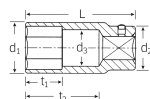

品番 : EA617WE-41

品名 : 3/4"DRx41mm ディープソケット

販売価格	17,100円(税抜) / 18,810円(税込)		
カタログ価格	17,100円(税抜) / 18,810円(税込)		
在庫数	最新在庫: 2 (2026/04/22 11:28現在)		
商品入数	1	販売単位	個
カタログページ	0390ページ		

仕様

メーカー	STAHLWILLE(スタビレー)	型番	56-41
対辺(mm)	41	外径(mm)	55.5
差込角	3/4"	全長(L;mm)	90
ソケット部外径(d1; mm)	55.5	差込部外径(d2;mm)	40
ソケット奥内径(d3; mm)	38	ボルト接触部内面奥行き(t1;mm)	40
最大奥行き(t2;mm)	58.5	重量	714g

6角タイプ

AS-drive(面接触)タイプのディープソケット

手締め時に便利なローレット加工

株式会社エスコ

大阪府大阪市西区立売堀3丁目8番14号 06-6532-6226(代表)

© 2018 ESCO Co.,Ltd.