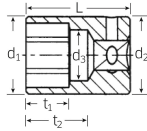

仕様

| | | | |
|---|--------------------|---------------------|---------|
| メーカー | STAHLWILLE (スタビレー) | 型番 | 40D-5.5 |
| 差込角 | 1/4" | 対辺(mm) | 5.5 |
| 外径 | 8.5mm | 全長(L;mm) | 23 |
| ソケット部外径(d1; mm) | 8.5 | 差込部外径(d2;mm) | 10.7 |
| ソケット奥内径(d3; mm) | 4.5 | ボルト接触部内面奥行き(t1; mm) | 6 |
| 最大奥行き(t2; mm) | 15 | 重量 | 9g |
| 12角タイプ | | | |
| AS-drive(面接触)で、より高品質なHPQシリーズの1/4"DRソケット | | | |