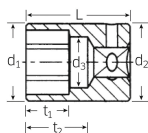

品番 : EA617XB-1

品名 : 1/4"DRx 3/16" ソケット

| | | | |
|---------|------------------------------|------|---|
| 販売価格 | 1,460円(税抜) / 1,606円(税込) | | |
| カタログ価格 | 1,460円(税抜) / 1,606円(税込) | | |
| 在庫数 | 最新在庫: 2 (2026/04/28 19:25現在) | | |
| 商品入数 | 1 | 販売単位 | 個 |
| カタログページ | 0384ページ | | |

仕様

| | | | |
|---|--------------------|-----------------|-----------|
| メーカー | STAHLWILLE (スタビレー) | 型番 | 40AD-3/16 |
| 差边角 | 1/4" | 対辺 | 3/16" |
| 全長(L;mm) | 23 | ソケット部外径(d1; mm) | 7.6 |
| 差辺部外径(d2; mm) | 10.7 | ソケット奥内径(d3; mm) | 4 |
| ボルト接触部内面奥行き(t1; mm) | 4.5 | 最大奥行き(t2; mm) | 15 |
| 重量 | 9g | | |
| 手締めに必要なローレット加工 | | | |
| 12角タイプ | | | |
| AS-drive(面接触)で、より高品質なHPQシリーズの1/4"DRソケット | | | |