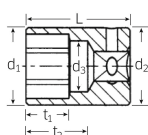

品番：EA617XB-10

品名：1/4"DRx 9/16" ソケット

販売価格	1,740円(税抜) / 1,914円(税込)		
カタログ価格	1,740円(税抜) / 1,914円(税込)		
在庫数	最新在庫: 7 (2026/06/26 15:38現在)		
商品入数	1	販売単位	個
カタログページ	0384ページ		

仕様

メーカー	STAHLWILLE (スタビレー)	型番	40AD-9/16
差边角	1/4"	対辺	9/16"
全長(L;mm)	24	ソケット部外径(d1; mm)	18.8
差込部外径(d2; mm)	18.8	ソケット奥内径(d3; mm)	13.1
ボルト接触部内面奥行き(t1; mm)	10	最大奥行き(t2; mm)	14.7
重量	31g		
12角タイプ			
手締めに便利なローレット加工			
AS-drive(面接触)で、より高品質なHPQシリーズの1/4"DRソケット			