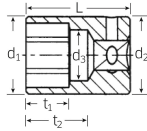

品番：EA617XB-10

品名：1/4"DRx 9/16" ソケット

販売価格	1,740円(税抜) / 1,914円(税込)		
カタログ価格	1,740円(税抜) / 1,914円(税込)		
在庫数	最新在庫: 3 (2026/04/28 17:56現在)		
商品入数	1	販売単位	個
カタログページ	0384ページ		

### 仕様

メーカー	STAHLWILLE (スタビレー)	型番	40AD-9/16
差边角	1/4"	対辺	9/16"
全長(L;mm)	24	ソケット部外径(d1; mm)	18.8
差込部外径(d2; mm)	18.8	ソケット奥内径(d3; mm)	13.1
ボルト接触部内面奥行き(t1; mm)	10	最大奥行き(t2; mm)	14.7
重量	31g		
12角タイプ			
手締めに便利なローレット加工			
AS-drive(面接触)で、より高品質なHPQシリーズの1/4"DRソケット			