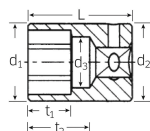

品番 : EA617XB-9

品名 : 1/4"DRx 1/2" ソケット

販売価格	1,660円(税抜) / 1,826円(税込)		
カタログ価格	1,660円(税抜) / 1,826円(税込)		
在庫数	最新在庫: 3 (2026/06/26 18:01現在)		
商品入数	1	販売単位	個
カタログページ	0384ページ		

仕様

メーカー	STAHLWILLE (スタビレー)	型番	40AD-1/2
差込角	1/4"	対辺	1/2"
全長(L;mm)	23	ソケット部外径(d1; mm)	17.3
差込部外径(d2; mm)	17.3	ソケット奥内径(d3; mm)	11.5
ボルト接触部内面奥行き(t1; mm)	9.5	最大奥行き(t2; mm)	14.1
重量	27g		
手締め便利なローレット加工			
12角タイプ			
AS-drive(面接触)で、より高品質なHPQシリーズの1/4"DRソケット			