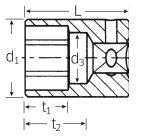

品番：EA617XC-4.5

品名：1/4"DRx4.5mm ソケット

販売価格	1,450円(税抜) / 1,595円(税込)		
カタログ価格	1,450円(税抜) / 1,595円(税込)		
在庫数	最新在庫: 1 (2026/06/20 16:58現在)		
商品入数	1	販売単位	個
カタログページ	0384ページ		

仕様

メーカー	STAHLWILLE(スタビレー)	型番	40-4.5
差込角	1/4"		
手締め時に便利なローレット加工			
対辺	4.5mm		
6角タイプ			
AS-drive(面接触)で、より高品質なHPQシリーズの1/4"DRソケット			
ソケット部外径(d1; mm)	7.3	差込部外径(d2; mm)	10.7
ソケット奥内径(d3; mm)	3.7	全長(L; mm)	23
ボルト接触部内面奥行き(t1; mm)	4	最大奥行き(t2; mm)	15
重量	9g		