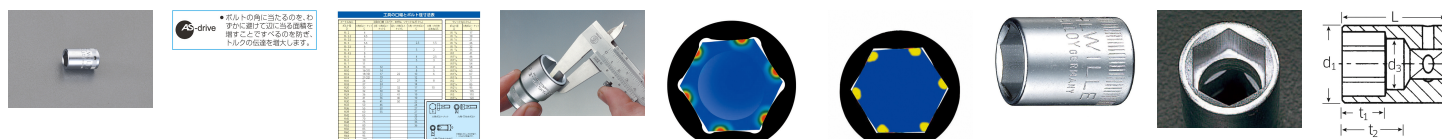

品番：EA617XC-4.5

品名：1/4"DRx4.5mm ソケット

販売価格	1,450円(税抜) / 1,595円(税込)		
カタログ価格	1,450円(税抜) / 1,595円(税込)		
在庫数	最新在庫: 1 (2026/04/28 09:38現在)		
商品入数	1	販売単位	個
カタログページ	0384ページ		

仕様

メーカー	STAHLWILLE(スタビレー)	型番	40-4.5
差込角	1/4"		
手締め時に便利なローレット加工			
対辺	4.5mm		
6角タイプ			
AS-drive(面接触)で、より高品質なHPQシリーズの1/4"DRソケット			
ソケット部外径(d1; mm)	7.3	差込部外径(d2; mm)	10.7
ソケット奥内径(d3; mm)	3.7	全長(L; mm)	23
ボルト接触部内面奥行き(t1; mm)	4	最大奥行き(t2; mm)	15
重量	9g		