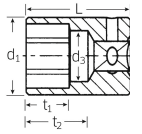

品番：EA617XD-11

品名：1/4"DRx 9/16" ソケット

販売価格	1,770円(税抜) / 1,947円(税込)		
カタログ価格	1,770円(税抜) / 1,947円(税込)		
在庫数	最新在庫: 2 (2026/04/22 11:30現在)		
商品入数	1	販売単位	個
カタログページ	0384ページ		

仕様

メーカー	STAHLWILLE(スタビレー)	型番	40A-9/16
差込角	1/4"	対辺	9/16"
全長(L;mm)	24	ソケット部外径(d1; mm)	18.8
差込部外径(d2; mm)	18.8	ソケット奥内径(d3; mm)	13.1
ボルト接触部内面奥行き(t1; mm)	10	最大奥行き(t2; mm)	14.7
重量	31g		
6角タイプ			
AS-drive(面接触)で、より高品質なHPQシリーズの1/4" DRソケット			