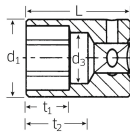

品番：EA617XD-6

品名：1/4"DRx 5/16" ソケット

販売価格	1,580円(税抜) / 1,738円(税込)		
カタログ価格	1,580円(税抜) / 1,738円(税込)		
在庫数	最新在庫: 8 (2026/04/22 11:36現在)		
商品入数	1	販売単位	個
カタログページ	0384ページ		

仕様

メーカー	STAHLWILLE(スタビレー)	型番	40A-5/16
差込角	1/4"	対辺	5/16"
全長(L;mm)	23	ソケット部外径(d1; mm)	11.6
差込部外径(d2; mm)	11.6	ソケット奥内径(d3; mm)	7
ボルト接触部内面奥行き(t1; mm)	8	最大奥行き(t2; mm)	13.1
重量	12g		

六角タイプ

AS-drive(面接触)で、より高品質なHPQシリーズの1/4"DRソケット

代替品

	品番 EA617XB-5 コメント 同 12角
--	----------------------------

大阪府大阪市西区立売堀3丁目8番14号 06-6532-6226(代表)
© 2018 ESCO Co.,Ltd.