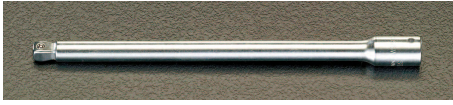

品番 : EA617XR-8B

品名 : 1/4"DR/100mm エクステンションバー-[16°スイベル]

販売価格	2,950円(税抜) / 3,245円(税込)		
カタログ価格	2,950円(税抜) / 3,245円(税込)		
在庫数	最新在庫: 1 (2026/07/04 23:55現在)		
商品入数	1	販売単位	本
カタログページ	0383ページ		

仕様

メーカー	STAHLWILLE(スタビレー)	型番	405/4W
差込角	1/4"	首振り角度	8°(各サイド)
全長(mm)	100	ソケット部外径(mm)	11.6
最大トルク(Nm)	40	重量(g)	45

狭い場所で便利な1/4"DR首振りエクステンションバー

傾きは上下それぞれ8°まで可能

※規定の最大トルク以下でご使用ください

株式会社エスコ

大阪府大阪市西区立売堀3丁目8番14号 06-6532-6226(代表)

© 2018 ESCO Co.,Ltd.