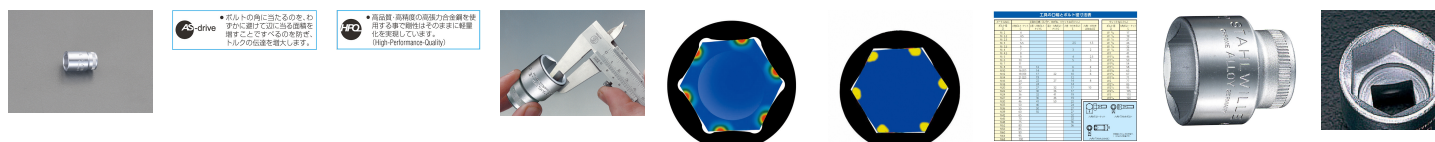

品番 : EA617YC-21

品名 : 3/8"DRx21mm ソケット

| | | | |
|---------|------------------------------|------|---|
| 販売価格 | 2,740円(税抜) / 3,014円(税込) | | |
| カタログ価格 | 2,740円(税抜) / 3,014円(税込) | | |
| 在庫数 | 最新在庫: 1 (2026/04/22 14:16現在) | | |
| 商品入数 | 1 | 販売単位 | 個 |
| カタログページ | 0386ページ | | |

仕様

| | | | |
|--|-------------------|-----------------|--------|
| メーカー | STAHLWILLE(スタビレー) | 型番 | 456-21 |
| 差边角 | 3/8" | 対辺(mm) | 21 |
| 全長(L;mm) | 34 | ソケット部外径(d1; mm) | 27.7 |
| 差込部外径(d2; mm) | 21 | ソケット奥内径(d3; mm) | 20 |
| ボルト接触部内面奥行き(t1; mm) | 15.5 | 最大奥行き(t2; mm) | 20.5 |
| 重量(g) | 53 | | |
| 6角タイプ | | | |
| AS-drive(面接触)で、より高品質なHPQシリーズの3/8" DRソケット | | | |