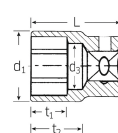

仕様

| | | | |
|--|-------------------|-----------------|-------|
| メーカー | STAHLWILLE(スタビレー) | 型番 | 456-8 |
| 差込角 | 3/8" | 対辺(mm) | 8 |
| 全長(L;mm) | 25 | ソケット部外径(d1; mm) | 11.7 |
| 差込部外径(d2; mm) | 16.5 | ソケット奥内径(d3; mm) | 7 |
| ボルト接触部内面奥行き(t1; mm) | 7 | 最大奥行き(t2; mm) | 13.5 |
| 6角タイプ | | | |
| AS-drive(面接触)で、より高品質なHPQシリーズの3/8" DRソケット | | | |