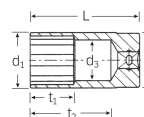

品番 : EA617YE-10

品名 : 3/8"DRx10mm ディープソケット

販売価格	4,470円(税抜) / 4,917円(税込)		
カタログ価格	4,470円(税抜) / 4,917円(税込)		
在庫数	最新在庫: 2 (2026/06/11 21:22現在)		
商品入数	1	販売単位	個
カタログページ	0386ページ		

## 仕様

メーカー	STAHLWILLE(スタビレー)	型番	46-10
差込角	3/8"	対辺	10mm
全長(L;mm)	54	ソケット部外径(d1; mm)	14.3
差込部外径(d2; mm)	16.5	ソケット奥内径(d3; mm)	9
ボルト接触部内面奥行き(t1; mm)	20	最大奥行き(t2; mm)	42.5
重量(g)	41	材質	クロム合金鋼
12ポイント			
クロムメッキ仕上げ			
AS-drive(面接触)で、より高品質なHPQシリーズの3/8"DRディープソケット			