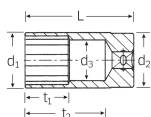

品番 : EA617YE-101

品名 : 3/8"DRx 1/4" ディープソケット

販売価格	4,800円(税抜) / 5,280円(税込)		
カタログ価格	4,800円(税抜) / 5,280円(税込)		
在庫数	最新在庫: 2 (2025/06/17 09:35現在)		
商品入数	1	販売単位	個
カタログページ	0392ページ		

仕様

メーカー	STAHLWILLE(スタビレー)	型番	46A-1/4
差込角	3/8"	対辺(インチ)	1/4
外径	9.7	全長	54mm
全長(L;mm)	54	ソケット部外径(d1; mm)	9.7
差込部外径(d2;mm)	16.5	ソケット奥内径(d3; mm)	5.2
ボルト接触部内面奥行き(t1;mm)	9	最大奥行き(t2;mm)	42.5
重量(g)	33		
12角タイプ			
AS-drive(面接触)で、より高品質なHPQシリーズの3/8"DRディープソケット			