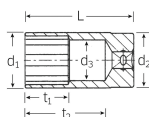

品番 : EA617YE-102

品名 : 3/8"DRx 5/16" ディープソケット

販売価格	4,780円(税抜) / 5,258円(税込)		
カタログ価格	4,780円(税抜) / 5,258円(税込)		
在庫数	最新在庫: 7 (2026/06/11 21:01現在)		
商品入数	1	販売単位	個
カタログページ	0386ページ		

仕様

メーカー	STAHLWILLE(スタビレー)	型番	46A-5/16
差込角	3/8"	対辺(インチ)	5/16
重量(g)	35	全長(L;mm)	54
ソケット部外径(d1; mm)	11.7	差込部	16.5
ソケット奥内径(d3; mm)	7	ボルト接触部内面奥行き(t1; mm)	9
最大奥行き(t2; mm)	42.5		
12角タイプ			
AS-drive(面接触)で、より高品質なHPQシリーズの3/8" DRディープソケット			