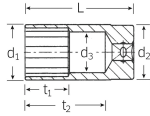

品番 : EA617YE-106

品名 : 3/8"DRx 9/16" ディープソケット

販売価格	5,530円(税抜) / 6,083円(税込)		
カタログ価格	5,530円(税抜) / 6,083円(税込)		
在庫数	最新在庫: 3 (2026/06/11 21:22現在)		
商品入数	1	販売単位	個
カタログページ	0386ページ		

仕様

メーカー	STAHLWILLE(スタビレー)	型番	46A-9/16
差込角	3/8"	対辺(インチ)	9/16
12角タイプ			
AS-drive(面接触)で、より高品質なHPQシリーズの3/8" DRディープソケット			
全長(L;mm)	60	ソケット部外径(d1; mm)	20.2
差込部外径(d2;mm)	19	ソケット奥内径(d3; mm)	13.1
ボルト接触部内面奥行き(t1;mm)	25	最大奥行き(t2;mm)	45.8