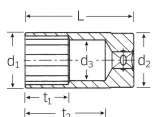

#### 仕様

メーカー	STAHLWILLE(スタビレー)	型番	46A-9/16
差込角	3/8"	対辺(インチ)	9/16
12角タイプ			
AS-drive(面接触)で、より高品質なHPQシリーズの3/8" DRディープソケット			
全長(L;mm)	60	ソケット部外径(d1; mm)	20.2
差込部外径(d2;mm)	19	ソケット奥内径(d3; mm)	13.1
ボルト接触部内面奥行き(t1;mm)	25	最大奥行き(t2;mm)	45.8