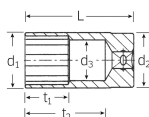

品番 : EA617YE-109

品名 : 3/8"DRx11/16" ディープソケット

販売価格	5,550円(税抜) / 6,105円(税込)		
カタログ価格	5,550円(税抜) / 6,105円(税込)		
在庫数	最新在庫: 2 (2025/09/22 00:57現在)		
商品入数	1	販売単位	個
カタログページ	0392ページ		

仕様

メーカー	STAHLWILLE(スタビレー)	型番	46A-11/16
差边角	3/8"	対辺(インチ)	11/16
全長(L;mm)	65	ソケット部外径(d1; mm)	23.4
差込部外径(d2; mm)	21.5	ソケット奥内径(d3; mm)	16.3
ボルト接触部内面奥行き(t1; mm)	30	最大奥行き(t2; mm)	52.5
重量(g)	114		