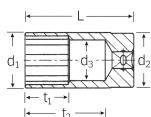

品番 : EA617YE-112

品名 : 3/8"DRx 7/8" ディープソケット

販売価格	5,320円(税抜) / 5,852円(税込)		
カタログ価格	5,320円(税抜) / 5,852円(税込)		
在庫数	最新在庫: 2 (2026/04/22 12:54現在)		
商品入数	1	販売単位	個
カタログページ	0386ページ		

仕様

メーカー	STAHLWILLE(スタビレー)	型番	46A-7/8
差込角	3/8"	対辺(インチ)	7/8
全長(L;mm)	65	ソケット部外径(d1; mm)	28.7
差込部外径(d2; mm)	26.5	ソケット奥内径(d3; mm)	21
ボルト接触部内面奥行き(t1; mm)	30	最大奥行き(t2; mm)	51.2
重量(g)	184		