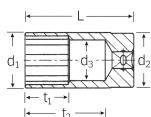

品番 : EA617YE-112

品名 : 3/8"DRx 7/8" ディープソケット

販売価格	5,320円(税抜) / 5,852円(税込)		
カタログ価格	5,320円(税抜) / 5,852円(税込)		
在庫数	最新在庫: 2 (2026/04/22 14:16現在)		
商品入数	1	販売単位	個
カタログページ	0386ページ		

仕様

メーカー	STAHLWILLE(スタビレー)	型番	46A-7/8
差边角	3/8"	対辺(インチ)	7/8
全長(L;mm)	65	ソケット部外径(d1; mm)	28.7
差込部外径(d2; mm)	26.5	ソケット奥内径(d3; mm)	21
ボルト接触部内面奥行き(t1; mm)	30	最大奥行き(t2; mm)	51.2
重量(g)	184		