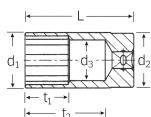

品番 : EA617YE-114

品名 : 3/8"DRx 1" ディープソケット

販売価格	5,600円(税抜) / 6,160円(税込)		
カタログ価格	5,600円(税抜) / 6,160円(税込)		
在庫数	最新在庫: 3 (2026/04/22 12:55現在)		
商品入数	1	販売単位	個
カタログページ	0386ページ		

仕様

メーカー	STAHLWILLE(スタビレー)	型番	46A-1
差込角	3/8"	対辺(インチ)	1
全長(L;mm)	65	ソケット部外径(d1; mm)	33
差込部外径(d2; mm)	31	ソケット奥内径(d3; mm)	24.2
ボルト接触部内面奥行き(t1; mm)	30	最大奥行き(t2; mm)	50.2
重量(g)	205		