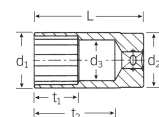

品番 : EA617YE-12

品名 : 3/8"DRx12mm ディープソケット

販売価格	4,730円(税抜) / 5,203円(税込)		
カタログ価格	4,730円(税抜) / 5,203円(税込)		
在庫数	最新在庫: 12 (2026/06/11 21:22現在)		
商品入数	1	販売単位	個
カタログページ	0386ページ		

仕様

メーカー	STAHLWILLE(スタビレー)	型番	46-12
差込角	3/8"	対辺	12mm
全長(L;mm)	54	ソケット部外径(d1;mm)	16.9
差込部外径(d2;mm)	17.5	ソケット奥内径(d3;mm)	11
ボルト接触部内面奥行き(t1;mm)	20	最大奥行き(t2;mm)	40.4
重量(g)	57	材質	クロム合金鋼
12ポイント			
クロムメッキ仕上げ			
AS-drive(面接触)で、より高品質なHPQシリーズの3/8"DRディープソケット			