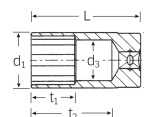

品番 : EA617YE-12

品名 : 3/8"DRx12mm ディープソケット

販売価格	4,730円(税抜) / 5,203円(税込)		
カタログ価格	4,730円(税抜) / 5,203円(税込)		
在庫数	最新在庫: 12 (2026/06/11 22:29現在)		
商品入数	1	販売単位	個
カタログページ	0386ページ		

仕様

メーカー	STAHLWILLE(スタビレー)	型番	46-12
差込角	3/8"	対辺	12mm
全長(L;mm)	54	ソケット部外径(d1;mm)	16.9
差込部外径(d2;mm)	17.5	ソケット奥内径(d3;mm)	11
ボルト接触部内面奥行き(t1;mm)	20	最大奥行き(t2;mm)	40.4
重量(g)	57	材質	クロム合金鋼
12ポイント			
クロムメッキ仕上げ			
AS-drive(面接触)で、より高品質なHPQシリーズの3/8"DRディープソケット			