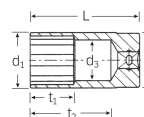

品番 : EA617YE-12

品名 : 3/8"DRx12mm ディープソケット

販売価格	4,730円(税抜) / 5,203円(税込)		
カタログ価格	4,730円(税抜) / 5,203円(税込)		
在庫数	最新在庫: 2 (2026/04/22 12:54現在)		
商品入数	1	販売単位	個
カタログページ	0386ページ		

仕様

メーカー	STAHLWILLE(スタビレー)	型番	46-12
差込角	3/8"	対辺	12mm
全長(L;mm)	54	ソケット部外径(d1;mm)	16.9
差込部外径(d2;mm)	17.5	ソケット奥内径(d3;mm)	11
ボルト接触部内面奥行き(t1;mm)	20	最大奥行き(t2;mm)	40.4
重量(g)	57	材質	クロム合金鋼
12ポイント			
クロムメッキ仕上げ			
AS-drive(面接触)で、より高品質なHPQシリーズの3/8"DRディープソケット			