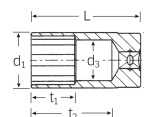

品番 : EA617YE-15

品名 : 3/8"DRx15mm ディープソケット

販売価格	5,350円(税抜) / 5,885円(税込)		
カタログ価格	5,350円(税抜) / 5,885円(税込)		
在庫数	最新在庫: 1 (2026/06/11 21:22現在)		
商品入数	1	販売単位	個
カタログページ	0386ページ		

仕様

メーカー	STAHLWILLE (スタビレー)	型番	46-15
差込角	3/8"	対辺	15mm
重量(g)	85	材質	クロム合金鋼
全長(L;mm)	60	ソケット部外径(d1; mm)	20.6
差込部外径(d2;mm)	19	ソケット奥内径(d3; mm)	14
ボルト接触部内面奥行き(t1;mm)	25	最大奥行き(t2;mm)	48.2
12ポイント			
クロムメッキ仕上げ			
AS-drive(面接触)で、より高品質なHPQシリーズの3/8"DRディープソケット			