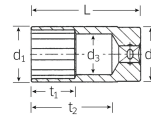

品番 : EA617YE-15

品名 : 3/8"DRx15mm ディープソケット

販売価格	5,350円(税抜) / 5,885円(税込)		
カタログ価格	5,350円(税抜) / 5,885円(税込)		
在庫数	最新在庫: 1 (2026/04/22 14:16現在)		
商品入数	1	販売単位	個
カタログページ	0386ページ		

仕様

メーカー	STAHLWILLE (スタビレー)	型番	46-15
差込角	3/8"	対辺	15mm
重量(g)	85	材質	クロム合金鋼
全長(L;mm)	60	ソケット部外径(d1; mm)	20.6
差込部外径(d2;mm)	19	ソケット奥内径(d3; mm)	14
ボルト接触部内面奥行き(t1;mm)	25	最大奥行き(t2;mm)	48.2
12ポイント			
クロムメッキ仕上げ			
AS-drive(面接触)で、より高品質なHPQシリーズの3/8"DRディープソケット			