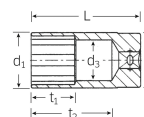

品番 : EA617YE-15

品名 : 3/8"DRx15mm ディープソケット

販売価格	5,350円(税抜) / 5,885円(税込)		
カタログ価格	5,350円(税抜) / 5,885円(税込)		
在庫数	最新在庫: 1 (2026/06/11 22:29現在)		
商品入数	1	販売単位	個
カタログページ	0386ページ		

仕様

メーカー	STAHLWILLE (スタビレー)	型番	46-15
差込角	3/8"	対辺	15mm
重量(g)	85	材質	クロム合金鋼
全長(L;mm)	60	ソケット部外径(d1; mm)	20.6
差込部外径(d2;mm)	19	ソケット奥内径(d3; mm)	14
ボルト接触部内面奥行き(t1;mm)	25	最大奥行き(t2;mm)	48.2
12ポイント			
クロムメッキ仕上げ			
AS-drive(面接触)で、より高品質なHPQシリーズの3/8"DRディープソケット			