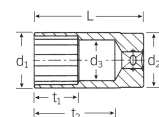

品番 : EA617YE-15

品名 : 3/8"DRx15mm ディープソケット

販売価格	5,350円(税抜) / 5,885円(税込)		
カタログ価格	5,350円(税抜) / 5,885円(税込)		
在庫数	最新在庫: 1 (2026/04/22 12:54現在)		
商品入数	1	販売単位	個
カタログページ	0386ページ		

仕様

メーカー	STAHLWILLE (スタビレー)	型番	46-15
差込角	3/8"	対辺	15mm
重量(g)	85	材質	クロム合金鋼
全長(L;mm)	60	ソケット部外径(d1; mm)	20.6
差込部外径(d2;mm)	19	ソケット奥内径(d3; mm)	14
ボルト接触部内面奥行き(t1;mm)	25	最大奥行き(t2;mm)	48.2
12ポイント			
クロムメッキ仕上げ			
AS-drive(面接触)で、より高品質なHPQシリーズの3/8"DRディープソケット			