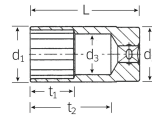

品番 : EA617YE-15

品名 : 3/8"DRx15mm ディープソケット

販売価格	5,370円(税抜) / 5,907円(税込)		
カタログ価格	5,370円(税抜) / 5,907円(税込)		
在庫数	最新在庫: 1 (2025/09/22 00:57現在)		
商品入数	1	販売単位	個
カタログページ	0392ページ		

仕様

メーカー	STAHLWILLE (スタビレー)	型番	46-15
差込角	3/8"	対辺	15mm
重量(g)	85	材質	クロム合金鋼
全長(L;mm)	60	ソケット部外径(d1; mm)	20.6
差込部外径(d2;mm)	19	ソケット奥内径(d3; mm)	14
ボルト接触部内面奥行き(t1;mm)	25	最大奥行き(t2;mm)	48.2
12ポイント			
クロムメッキ仕上げ			
AS-drive(面接触)で、より高品質なHPQシリーズの3/8"DRディープソケット			