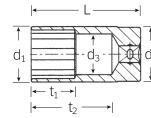

品番 : EA617YE-16

品名 : 3/8"DRx16mm ディープソケット

販売価格	5,430円(税抜) / 5,973円(税込)		
カタログ価格	5,430円(税抜) / 5,973円(税込)		
在庫数	最新在庫: 1 (2026/06/11 22:29現在)		
商品入数	1	販売単位	個
カタログページ	0386ページ		

仕様

メーカー	STAHLWILLE (スタビレー)	型番	46-16
差込角	3/8"	対辺	16mm
クロムメッキ仕上げ			
12ポイント			
全長(L;mm)	60	ソケット部外径(d1; mm)	21.7
差込部外径(d2;mm)	19.5	ソケット奥内径(d3; mm)	15
ボルト接触部内面奥行き(t1;mm)	25	最大奥行き(t2;mm)	47.9
重量(g)	81g	材質	クロム合金鋼
AS-drive(面接触)で、より高品質なHPQシリーズの3/8"DRディープソケット			