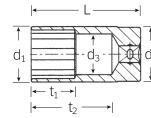

品番 : EA617YE-16

品名 : 3/8"DRx16mm ディープソケット

販売価格	5,430円(税抜) / 5,973円(税込)		
カタログ価格	5,430円(税抜) / 5,973円(税込)		
在庫数	最新在庫: 1 (2026/06/11 21:22現在)		
商品入数	1	販売単位	個
カタログページ	0386ページ		

仕様

メーカー	STAHLWILLE (スタビレー)	型番	46-16
差込角	3/8"	対辺	16mm
クロムメッキ仕上げ			
12ポイント			
全長(L;mm)	60	ソケット部外径(d1; mm)	21.7
差込部外径(d2; mm)	19.5	ソケット奥内径(d3; mm)	15
ボルト接触部内面奥行き(t1; mm)	25	最大奥行き(t2; mm)	47.9
重量(g)	81g	材質	クロム合金鋼
AS-drive(面接触)で、より高品質なHPQシリーズの3/8"DRディープソケット			