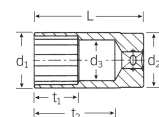

仕様

| | | | |
|---------------------|-------------------|-----------------|-------|
| メーカー | STAHLWILLE(スタビレー) | 型番 | 46-21 |
| 差込角 | 3/8" | 対辺 | 21mm |
| 全長(L;mm) | 65 | ソケット部外径(d1; mm) | 27.7 |
| 差込部外径(d2; mm) | 25.5 | ソケット奥内径(d3; mm) | 20 |
| ボルト接触部内面奥行き(t1; mm) | 30 | 最大奥行き(t2; mm) | 51.5 |
| 重量(g) | 137 | | |
| 12ポイント | | | |
| クロムメッキ仕上げ | | | |
| 材質 | クロム合金鋼 | | |