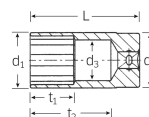

## 仕様

メーカー	STAHLWILLE(スタビレー)	型番	46-21
差込角	3/8"	対辺	21mm
全長(L;mm)	65	ソケット部外径(d1;mm)	27.7
差込部外径(d2;mm)	25.5	ソケット奥内径(d3;mm)	20
ボルト接触部内面奥行き(t1;mm)	30	最大奥行き(t2;mm)	51.5
重量(g)	137		
12ポイント			
クロムメッキ仕上げ			
材質	クロム合金鋼		