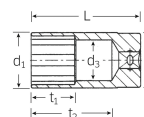

品番 : EA617YE-21

品名 : 3/8"DRx21mm ディープソケット

販売価格	6,740円(税抜) / 7,414円(税込)		
カタログ価格	6,740円(税抜) / 7,414円(税込)		
在庫数	最新在庫: 1 (2026/04/22 14:15現在)		
商品入数	1	販売単位	個
カタログページ	0386ページ		

仕様

メーカー	STAHLWILLE(スタビレー)	型番	46-21
差込角	3/8"	対辺	21mm
全長(L;mm)	65	ソケット部外径(d1; mm)	27.7
差込部外径(d2; mm)	25.5	ソケット奥内径(d3; mm)	20
ボルト接触部内面奥行き(t1; mm)	30	最大奥行き(t2; mm)	51.5
重量(g)	137		
12ポイント			
クロムメッキ仕上げ			
材質	クロム合金鋼		