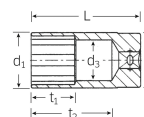

品番 : EA617YE-21

品名 : 3/8"DRx21mm ディープソケット

販売価格	6,740円(税抜) / 7,414円(税込)		
カタログ価格	6,740円(税抜) / 7,414円(税込)		
在庫数	最新在庫: 1 (2026/06/11 21:22現在)		
商品入数	1	販売単位	個
カタログページ	0386ページ		

仕様

メーカー	STAHLWILLE(スタビレー)	型番	46-21
差边角	3/8"	対辺	21mm
全長(L;mm)	65	ソケット部外径(d1; mm)	27.7
差辺部外径(d2; mm)	25.5	ソケット奥内径(d3; mm)	20
ボルト接触部内面奥行き(t1; mm)	30	最大奥行き(t2; mm)	51.5
重量(g)	137		
12ポイント			
クロムメッキ仕上げ			
材質	クロム合金鋼		