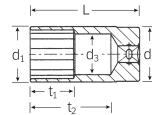

品番 : EA617YE-22

品名 : 3/8"DRx22mm ディープソケット

販売価格	6,790円(税抜) / 7,469円(税込)		
カタログ価格	6,790円(税抜) / 7,469円(税込)		
在庫数	最新在庫: 3 (2026/04/22 12:54現在)		
商品入数	1	販売単位	個
カタログページ	0386ページ		

仕様

メーカー	STAHLWILLE(スタビレー)	型番	46-22
差込角	3/8"	対辺	22mm
全長(L;mm)	65	ソケット部外径(d1; mm)	28.7
差込部外径(d2; mm)	26.5	ソケット奥内径(d3; mm)	21
ボルト接触部内面奥行き(t1; mm)	30	最大奥行き(t2; mm)	51.2
重量(g)	178g		
12ポイント			
クロムメッキ仕上げ			
AS-drive(面接触)で、より高品質なHPQシリーズの3/8"DRディープソケット			