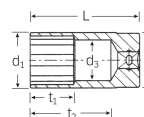

品番 : EA617YE-22

品名 : 3/8"DRx22mm ディープソケット

販売価格	6,790円(税抜) / 7,469円(税込)		
カタログ価格	6,790円(税抜) / 7,469円(税込)		
在庫数	最新在庫: 3 (2026/04/22 14:16現在)		
商品入数	1	販売単位	個
カタログページ	0386ページ		

仕様

メーカー	STAHLWILLE(スタビレー)	型番	46-22
差込角	3/8"	対辺	22mm
全長(L;mm)	65	ソケット部外径(d1; mm)	28.7
差込部外径(d2; mm)	26.5	ソケット奥内径(d3; mm)	21
ボルト接触部内面奥行き(t1; mm)	30	最大奥行き(t2; mm)	51.2
重量(g)	178g		
12ポイント			
クロムメッキ仕上げ			
AS-drive(面接触)で、より高品質なHPQシリーズの3/8"DRディープソケット			