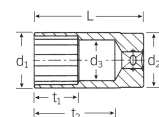

品番 : EA617YE-22

品名 : 3/8"DRx22mm ディープソケット

販売価格	6,790円(税抜) / 7,469円(税込)		
カタログ価格	6,790円(税抜) / 7,469円(税込)		
在庫数	最新在庫: 3 (2026/06/11 21:22現在)		
商品入数	1	販売単位	個
カタログページ	0386ページ		

仕様

メーカー	STAHLWILLE(スタビレー)	型番	46-22
差込角	3/8"	対辺	22mm
全長(L;mm)	65	ソケット部外径(d1; mm)	28.7
差込部外径(d2; mm)	26.5	ソケット奥内径(d3; mm)	21
ボルト接触部内面奥行き(t1; mm)	30	最大奥行き(t2; mm)	51.2
重量(g)	178g		
12ポイント			
クロムメッキ仕上げ			
AS-drive(面接触)で、より高品質なHPQシリーズの3/8"DRディープソケット			