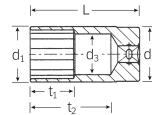

品番 : EA617YE-8

品名 : 3/8"DRx 8mm ディープソケット

販売価格	4,700円(税抜) / 5,170円(税込)		
カタログ価格	4,700円(税抜) / 5,170円(税込)		
在庫数	最新在庫: 4 (2026/06/11 21:20現在)		
商品入数	1	販売単位	個
カタログページ	0386ページ		

仕様

メーカー	STAHLWILLE (スタビレー)	型番	46-8
差込角	3/8"	対辺	8mm
全長(L;mm)	54		
クロムメッキ仕上げ			
ソケット部外径(d1; mm)	11.7		
12ポイント			
差込部外径(d2; mm)	16.5	ソケット奥内径(d3; mm)	7
ボルト接触部内面奥行き(t1; mm)	9	最大奥行き(t2; mm)	42.5
重量(g)	36	材質	クロム合金鋼
AS-drive(面接触)で、より高品質なHPQシリーズの3/8" DRディープソケット			