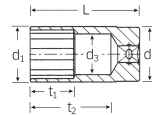

品番 : EA617YE-8

品名 : 3/8"DRx 8mm ディープソケット

販売価格	4,700円(税抜) / 5,170円(税込)		
カタログ価格	4,700円(税抜) / 5,170円(税込)		
在庫数	最新在庫: 4 (2026/06/11 22:28現在)		
商品入数	1	販売単位	個
カタログページ	0386ページ		

仕様

メーカー	STAHLWILLE(スタビレー)	型番	46-8
差込角	3/8"	対辺	8mm
全長(L;mm)	54		
クロムメッキ仕上げ			
ソケット部外径(d1; mm)	11.7		
12ポイント			
差込部外径(d2; mm)	16.5	ソケット奥内径(d3; mm)	7
ボルト接触部内面奥行き(t1; mm)	9	最大奥行き(t2; mm)	42.5
重量(g)	36	材質	クロム合金鋼
AS-drive(面接触)で、より高品質なHPQシリーズの3/8" DRディープソケット			