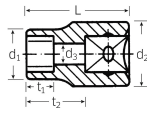

品番 : EA617YF-15

品名 : 3/8"DRxE10 [Torx]ソケット

販売価格	3,150円(税抜) / 3,465円(税込)		
カタログ価格	3,150円(税抜) / 3,465円(税込)		
在庫数	最新在庫: 6 (2026/07/05 00:48現在)		
商品入数	1	販売単位	個
カタログページ	0386ページ		

仕様

メーカー	STAHLWILLE(スタビレー)	型番	45TX-E10
差込角	3/8"	サイズ	E10
全長(L;mm)	28	先端内形寸法(mm)	9.4
ソケット部外径(d1; mm)	13	差込部外径(d2;mm)	16.5
ソケット奥内径(d3; mm)	5.6	ボルト接触部内面奥行き(t1;mm)	8
最大奥行き(t2;mm)	16.5	適合ねじサイズ	M8
重量(g)	27		