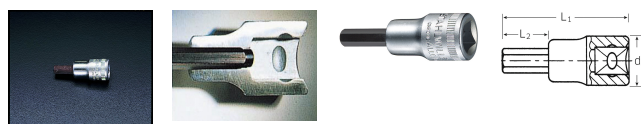

品番 : EA617YL-105

品名 : 3/8"DR/ 1/4"x52mm [INHEX]ビットソケット

| | | | |
|---------|------------------------------|------|---|
| 販売価格 | 3,700円(税抜) / 4,070円(税込) | | |
| カタログ価格 | 3,700円(税抜) / 4,070円(税込) | | |
| 在庫数 | 最新在庫: 5 (2026/06/11 22:28現在) | | |
| 商品入数 | 1 | 販売単位 | 個 |
| カタログページ | 0386ページ | | |

仕様

| | | | |
|--------------------------|-------------------|-----------|---------|
| メーカー | STAHLWILLE(スタビレー) | 型番 | 49A-1/4 |
| 差込角 | 3/8" | 対辺 | 1/4" |
| 全長(L1;mm) | 52 | 軸長(L2;mm) | 20 |
| ソケット部外径(d;mm) | 17.8 | 重量(g) | 48 |
| 頑丈な圧入式の3/8"DRヘックスビットソケット | | | |