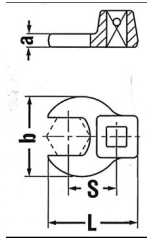

品番 : EA617YS-111

品名 : 3/8"DRx1・1/8" [CROW-FOOT]スパナ

販売価格	13,300円(税抜) / 14,630円(税込)		
カタログ価格	13,300円(税抜) / 14,630円(税込)		
在庫数	最新在庫: 1 (2026/04/23 22:15現在)		
商品入数	1	販売単位	個
カタログページ	0386ページ		

仕様

メーカー	STAHLWILLE (スタビレー)	型番	540A-1.1/8
材質	クロム合金鋼	対辺	1・1/8"
差込角	3/8"	スパナ部外径(b;mm)	50
スパナ部厚み(a;mm)	8	全長(L;mm)	50
重量(g)	84		

ヘッド中心から本体差込部先端までの距離(S;mm):28.5

クロムメッキ

ソケットやレンチ類の入らない、奥まった場所の作業に

タイロッドのロックナットや配管周りに最適です。

株式会社エスコ

大阪府大阪市西区立売堀3丁目8番14号 06-6532-6226(代表)

© 2018 ESCO Co.,Ltd.