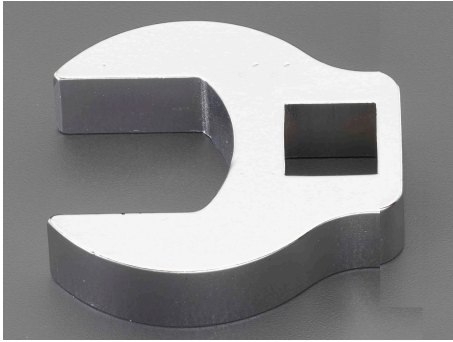

品番 : EA617YS-212

品名 : 1/2"DRx1・1/2" [CROW-FOOT]強力型スパナ

販売価格	22,300円(税抜) / 24,530円(税込)		
カタログ価格	22,300円(税抜) / 24,530円(税込)		
在庫数	最新在庫: 1 (2026/04/23 20:40現在)		
商品入数	1	販売単位	個
カタログページ	0389ページ		

インチ・ミリ換算表	
1/2" - 6.35mm	3/4" - 19.05mm
1/2" - 12.7mm	1" - 25.4mm
1" - 25.4mm	1 1/2" - 38.1mm

仕様

メーカー	STAHLWILLE (スタビレー)	型番	540AHD-1.1/2
差込角	1/2"	対辺(インチ)	1-1/2
重量(g)	310	スパナ部外径(b;mm)	70
ソケットやレンチ類の入らない、奥まった場所の作業に。			
タイロッドのロックナットや配管周りに最適です。			
特に高トルクをかけるステンレスボルトの締め付け作業に最適。			
全長(L;mm)	76	スパナ部厚み(a;mm)	16
ヘッド中心から本体差込部先端までの距離(S;mm)	45		