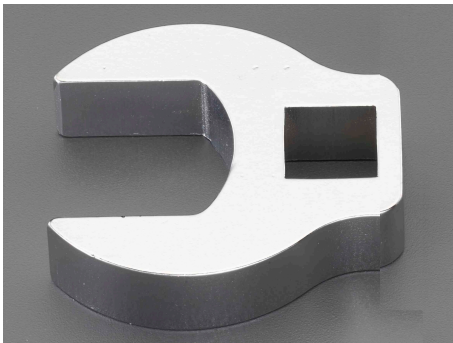

品番：EA617YS-215

品名：1/2"DRx2・1/8" [CROW-FOOT]強力型スパナ

販売価格	43,600円(税抜) / 47,960円(税込)		
カタログ価格	43,600円(税抜) / 47,960円(税込)		
在庫数	最新在庫: 2 (2026/04/23 22:16現在)		
商品入数	1	販売単位	個
カタログページ	0389ページ		

#### 仕様

メーカー	STAHLWILLE(スタビレー)	型番	540AHD-2.1/8
差込角	1/2"	対辺(インチ)	2-1/8
全長(L;mm)	91.5	重量(g)	460
スパナ部外径(b;mm)	92.8	スパナ部厚み(a;mm)	16
ヘッド中心から本体差込部先端までの距離(S;mm)	54.2		

特に高トルクをかけるステンレスボルトの締め付け作業に最適。

ソケットやレンチ類の入らない、奥まった場所の作業に。

タイロッドのロックナットや配管周りに最適です。