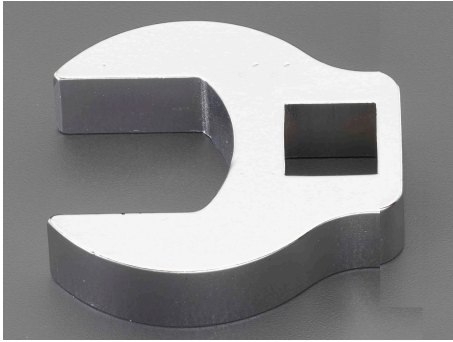

品番 : EA617YS-216

品名 : 1/2"DRx2・3/16"[CROW-FOOT]強力型スパナ

販売価格	46,600円(税抜) / 51,260円(税込)		
カタログ価格	46,600円(税抜) / 51,260円(税込)		
在庫数	最新在庫: 2 (2026/04/23 22:16現在)		
商品入数	1	販売単位	個
カタログページ	0389ページ		

仕様

メーカー	STAHLWILLE(スタビレー)	型番	540AHD-2.3/16
差込角	1/2"	対辺(インチ)	2-3/16
スパナ部外径(b;mm)	96	スパナ部厚み(a;mm)	16
全長(L;mm)	93	重量(g)	480
ヘッド中心から本体差込部先端までの距離(S;mm)	55.1		

特に高トルクをかけるステンレスボルトの締め付け作業に最適。

ソケットやレンチ類の入らない、奥まった場所の作業に。

タイロッドのロックナットや配管周りに最適です。

株式会社エスコ

大阪府大阪市西区立売堀3丁目8番14号 06-6532-6226(代表)

© 2018 ESCO Co.,Ltd.