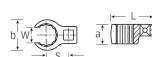

品番：EA617YU-10

品名：1/4"DRx10mm [CROW-RING]スパナ

販売価格	11,000円(税抜) / 12,100円(税込)		
カタログ価格	11,000円(税抜) / 12,100円(税込)		
在庫数	最新在庫: 0 (2026/04/12 21:39現在)		
商品入数	1	販売単位	個
カタログページ	0384ページ		

仕様

メーカー	STAHLWILLE(スタビレー)	型番	440-10
差込角	1/4"	対辺	10mm
重量	36g	材質	クロム合金鋼
スパナ部外径(b;mm)	18.2	スパナ部厚み(a;mm)	13.5
重量(g)	16		
口開き幅(W;mm): 7.1			
差込部中心～リング中心の長さ(S;mm): 14			
クロムメッキ			
AS-drive(面接触)のクローリングスパナ			