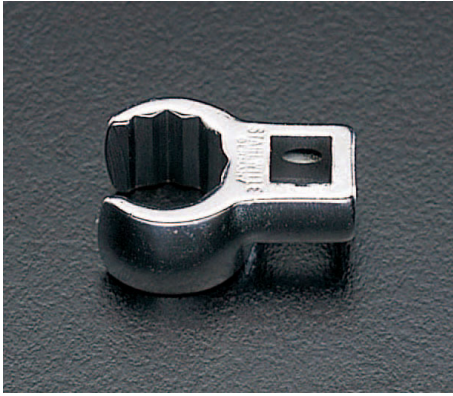

品番 : EA617YU-16

品名 : 3/8"DRx16mm [CROW-RING]スパナ

販売価格	14,100円(税抜) / 15,510円(税込)		
カタログ価格	14,100円(税抜) / 15,510円(税込)		
在庫数	最新在庫: 1 (2025/07/17 11:32現在)		
商品入数	1	販売単位	個
カタログページ	0393ページ		

仕様

メーカー	STAHLWILLE(スタビレー)	型番	440-16
差込角	3/8"	対辺	16mm
スパナ部外径(b;mm)	24.6	スパナ部厚み(a;mm)	17.5
材質	クロム合金鋼	全長(L;mm)	36.1
差込部中心〜リング中心の長さ(S;mm):19.1			
口開き幅(W;mm):13			
AS-drive(面接触)のクローリングスパナ			
クロムメッキ			
タイロッドのロックナットや配管周りに最適です。			
ソケットやレンチ類の張らない、奥まった場所の作業に			
重量(g)	27		