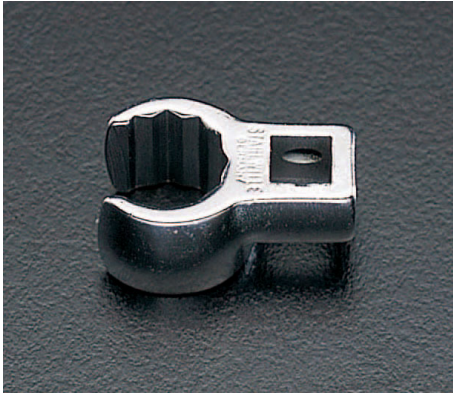

品番 : EA617YU-20

品名 : 3/8"DRx20mm [CROW-RING]スパナ

販売価格	14,800円(税抜) / 16,280円(税込)		
カタログ価格	14,800円(税抜) / 16,280円(税込)		
在庫数	最新在庫: 1 (2026/04/23 23:40現在)		
商品入数	1	販売単位	個
カタログページ	0387ページ		

### 仕様

メーカー	STAHLWILLE(スタビレー)	型番	440-20
差込角	3/8"	対辺	20mm
スパナ部外径(b;mm)	31.3	スパナ部厚み(a;mm)	18.5
材質	クロム合金鋼	全長(L;mm)	42.9
重量(g)	54		

口開き幅(W;mm): 15.8

差込部中心〜リング中心の長さ(S;mm): 22.5

クロムメッキ

AS-drive(面接触)のクローリングスパナ

ソケットやレンチ類の張らない、奥まった場所の作業に