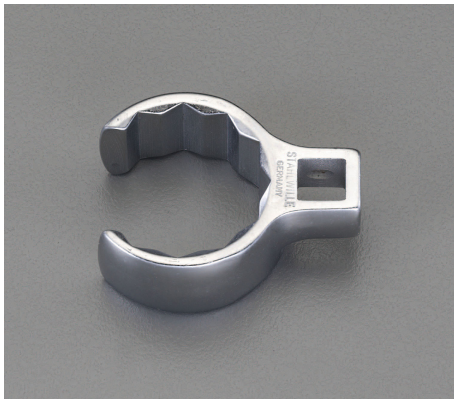

品番：EA617YU-32

品名：1/2"DRx32mm [CROW-RING]スパナ

販売価格	18,700円(税抜) / 20,570円(税込)		
カタログ価格	18,700円(税抜) / 20,570円(税込)		
在庫数	最新在庫: 1 (2026/04/12 21:33現在)		
商品入数	1	販売単位	個
カタログページ	0389ページ		

1/2" = 6.35mm	3/4" = 9.53mm
1/2" = 12.7mm	1" = 19.05mm
1" = 25.4mm	1 1/2" = 38.1mm

仕様

メーカー	STAHLWILLE (スタビレー)	型番	440-32
差込角	1/2"	対辺	32mm
材質	クロム合金鋼	スパナ部外径(b;mm)	48
スパナ部厚み(a;mm)	22.5	全長(L;mm)	62.5
重量(g)	137		
差込部中心～リング中心の長さ(S;mm): 32.5			
口開き幅(W;mm): 24			
タイロッドのロックナットや配管周りに最適です。			
クロムメッキ			
ソケットやレンチ類の入らない、奥まった場所の作業に			
AS-drive(面接触)のクローリングスパナ			