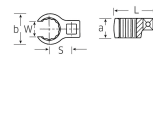

品番：EA617YU-32

品名：1/2"DRx32mm [CROW-RING]スパナ

販売価格	18,700円(税抜) / 20,570円(税込)		
カタログ価格	18,700円(税抜) / 20,570円(税込)		
在庫数	最新在庫: 1 (2026/04/12 21:33現在)		
商品入数	1	販売単位	個
カタログページ	0389ページ		

1/2" = 6.35mm	3/4" = 9.53mm
1/2" = 12.7mm	1" = 19.05mm
1" = 25.4mm	1 1/2" = 38.1mm

仕様

メーカー	STAHLWILLE (スタビレー)	型番	440-32
差込角	1/2"	対辺	32mm
材質	クロム合金鋼	スパナ部外径(b;mm)	48
スパナ部厚み(a;mm)	22.5	全長(L;mm)	62.5
重量(g)	137		
差込部中心～リング中心の長さ(S;mm): 32.5			
口開き幅(W;mm): 24			
タイロッドのロックナットや配管周りに最適です。			
クロムメッキ			
ソケットやレンチ類の入らない、奥まった場所の作業に			
AS-drive(面接触)のクローリングスパナ			