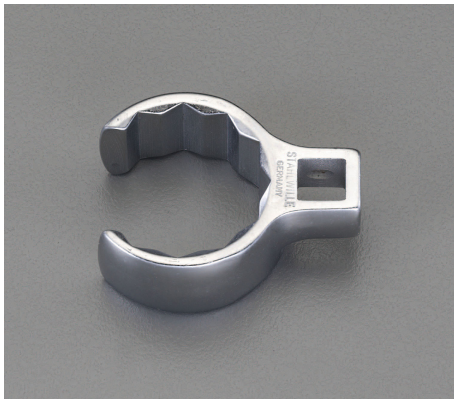

品番：EA617YU-38

品名：1/2"DRx38mm [CROW-RING]スパナ

販売価格	20,600円(税抜) / 22,660円(税込)		
カタログ価格	20,600円(税抜) / 22,660円(税込)		
在庫数	最新在庫: 2 (2026/04/12 19:57現在)		
商品入数	1	販売単位	個
カタログページ	0389ページ		

仕様

メーカー	STAHLWILLE (スタビレー)	型番	440-38
差込角	1/2"	対辺	38mm
材質	クロム合金鋼	全長(L;mm)	68.1
重量(g)	147		
差込部中心～リング中心の長さ(S;mm):29.3			
口開き幅(W;mm):21			
タイロッドのロックナットや配管周りに最適です。			
ソケットやレンチ類の入らない、奥まった場所の作業に			
AS-drive(面接触)のクローリングスパナ			
クロムメッキ			