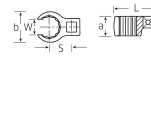

品番 : EA617YU-41

品名 : 1/2"DRx41mm [CROW-RING]スパナ

販売価格	20,900円(税抜) / 22,990円(税込)		
カタログ価格	20,900円(税抜) / 22,990円(税込)		
在庫数	最新在庫: 1 (2026/07/04 23:55現在)		
商品入数	1	販売単位	個
カタログページ	0389ページ		

仕様

メーカー	STAHLWILLE(スタビレー)	型番	440-41
差込角	1/2"	対辺	41mm
クロムメッキ			
材質	クロム合金鋼	全長(L;mm)	71.8
重量(g)	169		
差込部中心～リング中心の長さ(S;mm):37.7			
口開き幅(W;mm):31			
タイロッドのロックナットや配管周りに最適です。			
ソケットやレンチ類の入らない、奥まった場所の作業に			
AS-drive(面接触)のクローリングスパナ			
スパナ部外径(b;mm)	57.9	スパナ部厚み(a;mm)	24.5