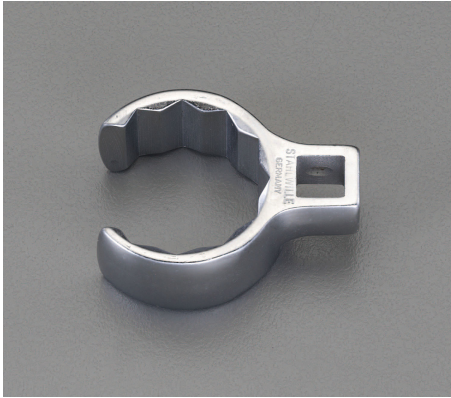

品番 : EA617YU-41

品名 : 1/2"DRx41mm [CROW-RING]スパナ

販売価格	20,900円(税抜) / 22,990円(税込)		
カタログ価格	20,900円(税抜) / 22,990円(税込)		
在庫数	最新在庫: 1 (2026/07/04 23:55現在)		
商品入数	1	販売単位	個
カタログページ	0389ページ		

仕様

メーカー	STAHLWILLE(スタビレー)	型番	440-41
差込角	1/2"	対辺	41mm
クロムメッキ			
材質	クロム合金鋼	全長(L;mm)	71.8
重量(g)	169		
差込部中心～リング中心の長さ(S;mm):37.7			
口開き幅(W;mm):31			
タイロッドのロックナットや配管周りに最適です。			
ソケットやレンチ類の入らない、奥まった場所の作業に			
AS-drive(面接触)のクローリングスパナ			
スパナ部外径(b;mm)	57.9	スパナ部厚み(a;mm)	24.5