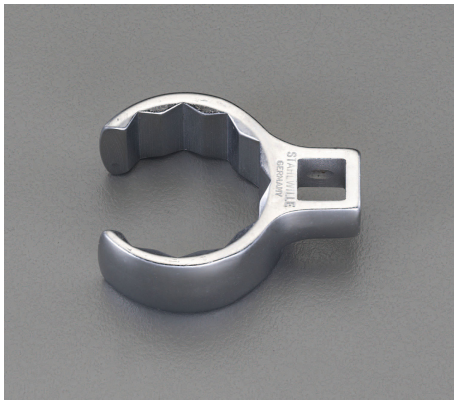

品番：EA617YU-41

品名：1/2"DRx41mm [CROW-RING]スパナ

販売価格	20,900円(税抜) / 22,990円(税込)		
カタログ価格	20,900円(税抜) / 22,990円(税込)		
在庫数	最新在庫: 1 (2026/04/12 21:33現在)		
商品入数	1	販売単位	個
カタログページ	0389ページ		

仕様

メーカー	STAHLWILLE(スタビレー)	型番	440-41
差込角	1/2"	対辺	41mm
クロムメッキ			
材質	クロム合金鋼	全長(L;mm)	71.8
重量(g)	169		
差込部中心～リング中心の長さ(S;mm):37.7			
口開き幅(W;mm):31			
タイロッドのロックナットや配管周りに最適です。			
ソケットやレンチ類の入らない、奥まった場所の作業に			
AS-drive(面接触)のクローリングスパナ			
スパナ部外径(b;mm)	57.9	スパナ部厚み(a;mm)	24.5