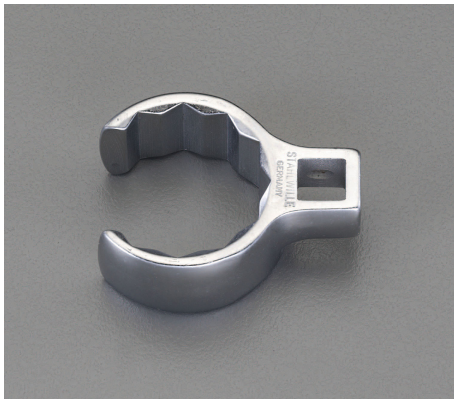

品番 : EA617YU-46

品名 : 1/2"DRx46mm [CROW-RING]スパナ

販売価格	23,700円(税抜) / 26,070円(税込)		
カタログ価格	23,700円(税抜) / 26,070円(税込)		
在庫数	最新在庫: 2 (2026/04/12 21:33現在)		
商品入数	1	販売単位	個
カタログページ	0389ページ		

仕様

メーカー	STAHLWILLE(スタビレー)	型番	440-46
差込角	1/2"	対辺	46mm
スパナ部厚み(a;mm)	26	スパナ部外径(b;mm)	64.2
材質	クロム合金鋼	全長(L;mm)	77.7
重量(g)	34.1		
差込部中心～リング中心の長さ(S;mm):40.9			
口開き幅(W;mm):34.1			
タイロッドのロックナットや配管周りに最適です。			
ソケットやレンチ類の入らない、奥まった場所の作業に			
AS-drive(面接触)のクローリングスパナ			
クロムメッキ			