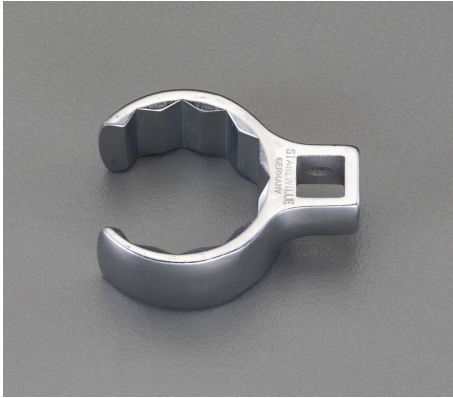

品番 : EA617YU-46

品名 : 1/2"DRx46mm [CROW-RING]スパナ

販売価格	23,700円(税抜) / 26,070円(税込)		
カタログ価格	23,700円(税抜) / 26,070円(税込)		
在庫数	最新在庫: 2 (2026/07/05 01:46現在)		
商品入数	1	販売単位	個
カタログページ	0389ページ		

仕様

メーカー	STAHLWILLE(スタビレー)	型番	440-46
差込角	1/2"	対辺	46mm
スパナ部厚み(a;mm)	26	スパナ部外径(b;mm)	64.2
材質	クロム合金鋼	全長(L;mm)	77.7
重量(g)	34.1		
差込部中心～リング中心の長さ(S;mm):40.9			
口開き幅(W;mm):34.1			
タイロッドのロックナットや配管周りに最適です。			
ソケットやレンチ類の入らない、奥まった場所の作業に			
AS-drive(面接触)のクローリングスパナ			
クロムメッキ			