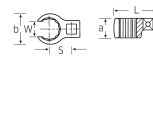

品番 : EA617YW-17

品名 : 3/8"DRx 1" [CROW-RING]スパナ

販売価格	15,100円(税抜) / 16,610円(税込)		
カタログ価格	15,100円(税抜) / 16,610円(税込)		
在庫数	最新在庫: 2 (2026/04/23 22:19現在)		
商品入数	1	販売単位	丁
カタログページ	0387ページ		

仕様

メーカー	STAHLWILLE(スタビレー)	型番	440A-1
差込角	3/8"	対辺	1"
スパナ部外径(b;mm)	37.7	スパナ部厚み(a;mm)	20
材質	クロム合金鋼	全長(L;mm)	49.3
重量(g)	71		

口開き幅(W;mm): 19

差込部中心〜リング中心の長さ(S;mm): 25.7

AS-drive(面接触)のクローリングスパナ

ソケットやレンチ類の張らない、奥まった場所の作業に

クロムメッキ

タイロッドのロックナットや配管周りに最適です。

代替品

品番	EA617AT-7
コメント	メーカー違い