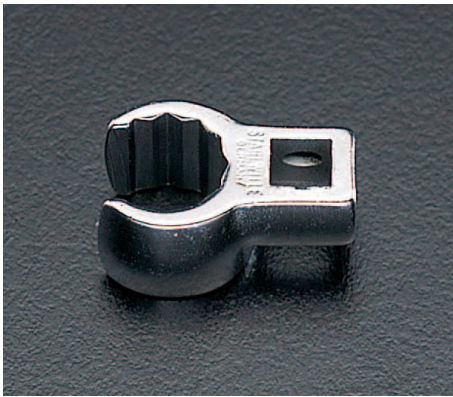

品番 : EA617YW-17

品名 : 3/8"DRx 1" [CROW-RING]スパナ

販売価格	15,100円(税抜) / 16,610円(税込)		
カタログ価格	15,100円(税抜) / 16,610円(税込)		
在庫数	最新在庫: 2 (2026/04/23 22:19現在)		
商品入数	1	販売単位	丁
カタログページ	0387ページ		

仕様

メーカー	STAHLWILLE(スタビレー)	型番	440A-1
差込角	3/8"	対辺	1"
スパナ部外径(b;mm)	37.7	スパナ部厚み(a;mm)	20
材質	クロム合金鋼	全長(L;mm)	49.3
重量(g)	71		

口開き幅(W;mm): 19

差込部中心〜リング中心の長さ(S;mm): 25.7

AS-drive(面接触)のクローリングスパナ

ソケットやレンチ類の張らない、奥まった場所の作業に

クロムメッキ

タイロッドのロックナットや配管周りに最適です。

代替品

品番	EA617AT-7
コメント	メーカー違い