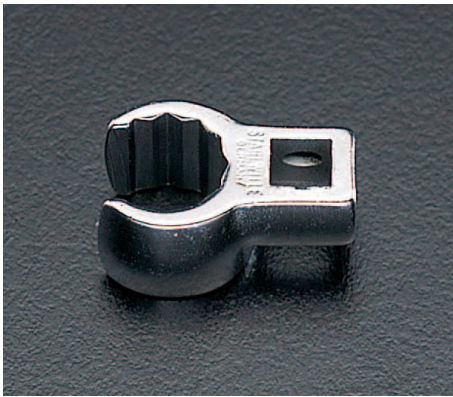

品番 : EA617YW-18

品名 : 3/8"DRx1・1/16" [CROW-RING]スパナ

販売価格	14,700円(税抜) / 16,170円(税込)		
カタログ価格	14,700円(税抜) / 16,170円(税込)		
在庫数	最新在庫: 1 (2026/04/23 22:19現在)		
商品入数	1	販売単位	個
カタログページ	0387ページ		

### 仕様

メーカー	STAHLWILLE (スタビレー)	型番	440A-1.1/16
差込角	3/8"	スパナ部外径(b;mm)	40
スパナ部厚み(a;mm)	21.4	材質	クロム合金鋼
対辺	1・1/16"	全長(L;mm)	52.8
重量(g)	84		

口開き幅(W;mm): 20

差込部中心〜リング中心の長さ(S;mm): 28.2

クロムメッキ

AS-drive(面接触)のクローリングスパナ

タイロッドのロックナットや配管周りに最適です。

ソケットやレンチ類の張らない、奥まった場所の作業に